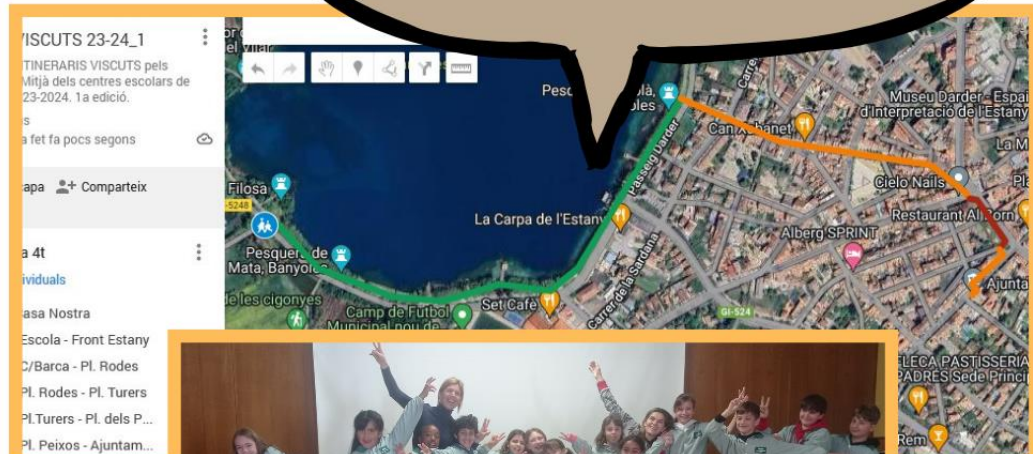

## ITINERARIS VISCUTS

curs 2023-2024

De l'escola a l'Ajuntament

4t  
CASA  
NOSTRA

El recorregut que hem fet ha seguit les 4 S de la mobilitat: SOCIAL, SALUDABLE, SEGUR i SOSTENIBLE en general. A l'inici hem gaudit de la natura però al final hi havia molt soroll i cotxes.